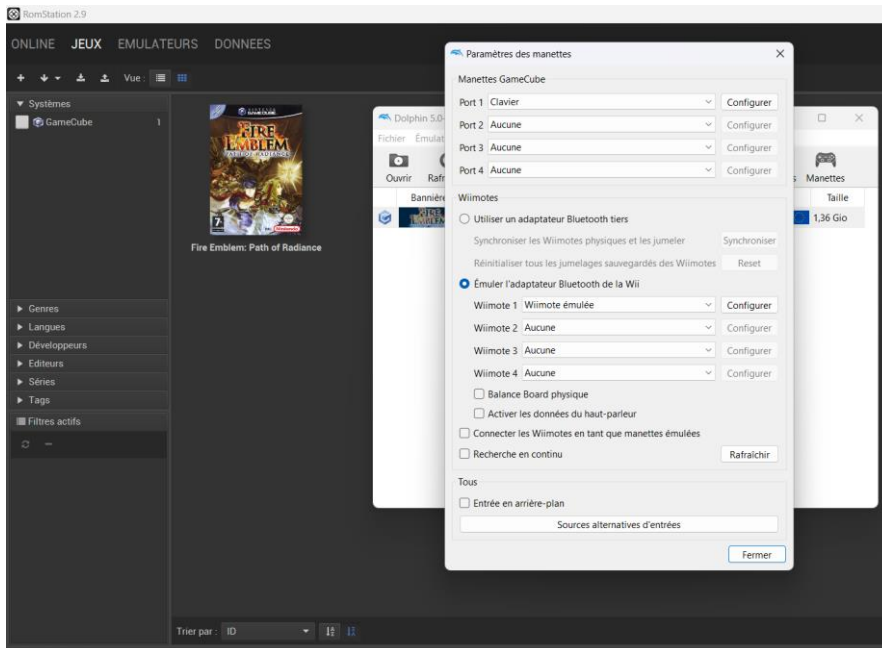

Tentative de config avec clavier/souris

Bug d'affichage (quand j'entends le son du logo mais que rien ne s'affiche)

Quand l'opération du Saint Esprit fait que ça veut bien marcher :

ATTENTION-SANTE ET SECURITE