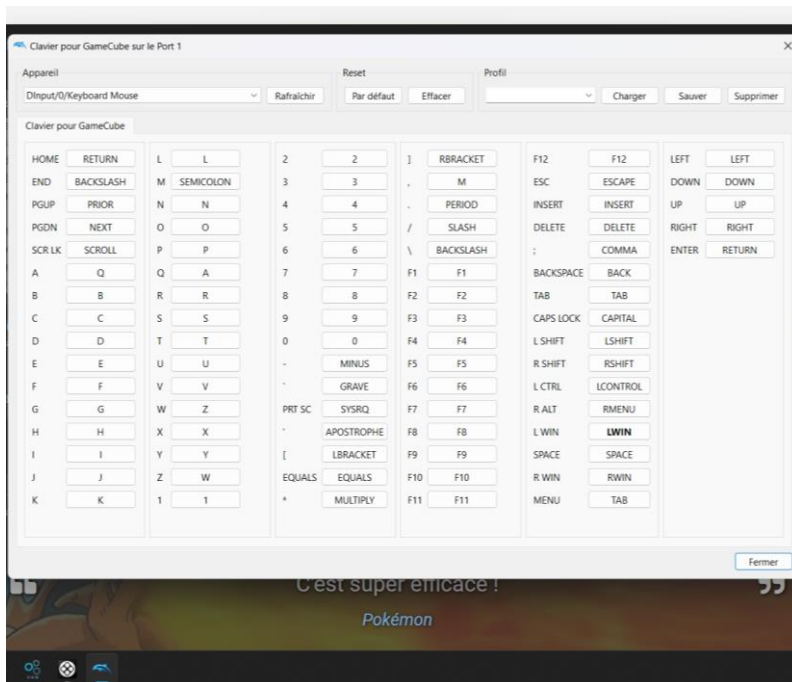

Tentative de config avec clavier/souris

Bug d'affichage (quand j'entends le son du logo mais que rien ne s'affiche)

Quand l'opération du Saint Esprit fait que ça veut bien marcher :

ATTENTION-SANTE ET SECURITE