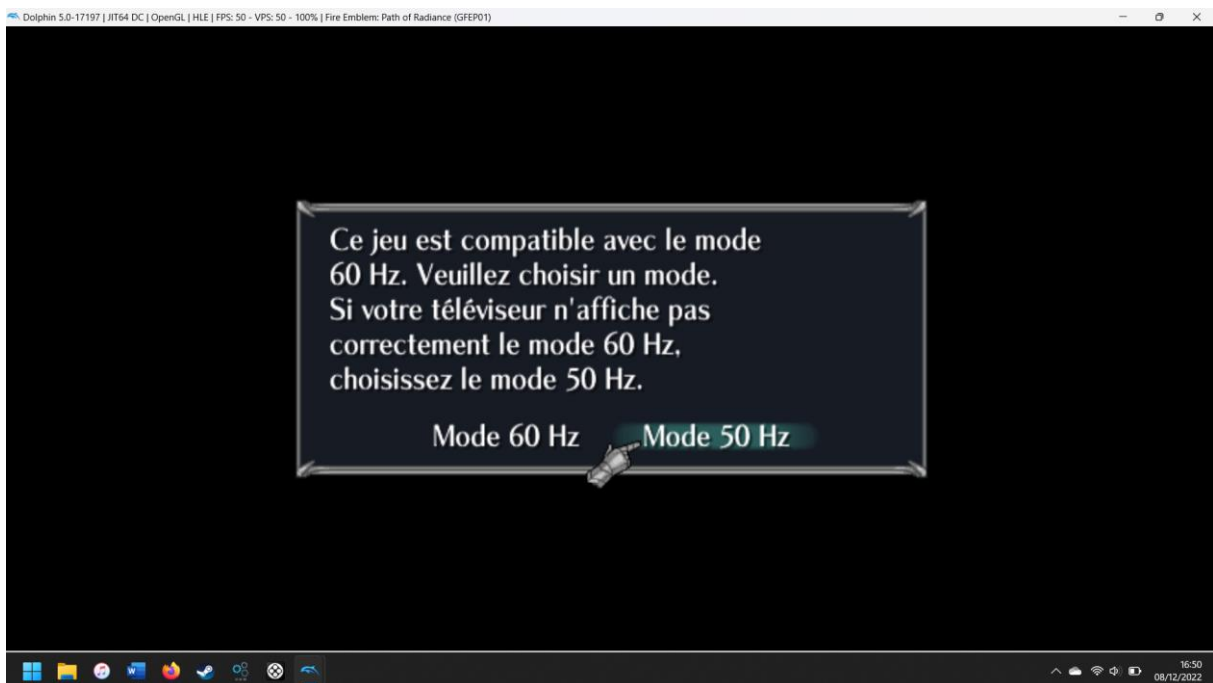

Tentative de config avec clavier/souris

Bug d'affichage (quand j'entends le son du logo mais que rien ne s'affiche)

Quand l'opération du Saint Esprit fait que ça veut bien marcher :

ATTENTION-SANTE ET SECURITE